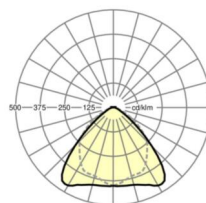

## Оптика

Оснастка	LED, цветопередача/оттенок света CRI ≥ 80 / 3000K
Допуск для координаты цветности (MacAdam)	3SDCM
Номинальный световой поток	5880lm
Срок службы LED	50000h L80/B10 (Tq 30°C), 70000h L80/B50 (Tq 30°C)
светоотдача светильников	171lm/W
Угол излучения	95° (C0) / 95° (C90)
UGR поп./вдоль	21.5 / 23.0

## Механика

цвет корпуса	серебристый/ белый алюминий RAL 9006
размеры (LxWxH/DxH)	1531mm x 55mm x 37mm
вес (нетто)	1.75kg
Вид монтажа	сборка трековых систем, световая структура

## DEEP-LINK

<https://www.regiolum.de/ru/article/19515004095>

Ссылка	LED 6000lm 830
ηLB	100 %
Φ ↓/↑	98 % / 2 %
UGR поп./вдоль	21.5 / 23.0

размеры

L	1531 mm	Длина
B	55 mm	Ширина
H	37 mm	Высота